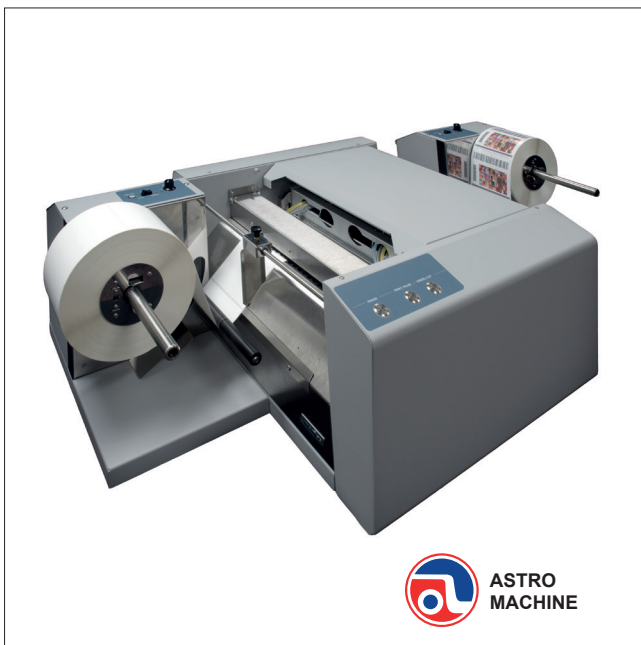

ASTROJET™ M1C

Schnelles Etiketten-Drucksystem mit der Memjet®-Tintentechnologie

Mit einer Geschwindigkeit von 18 m/min druck der ASTROJET™ M1C in einer hervorragenden Druckqualität. Etiketten können vorgeschnitten Stoß an Stoß gedruckt werden.

Highlights

- Einfache Installation, keine speziellen Werkzeuge erforderlich
- Professioneller Endlos Etiketten Farbdruker mit bis zu 1600 DPI
- „Rolle-auf-Rolle“ Zuführung, optional mit Auf-/Abwickler
- Gleiche Geschwindigkeit für Farb- oder Monochrom-Druck
- Integrierte vollautomatische Wartungs- und Reinigungsfunktion

Spezifikationen

Abmessungen (LxBxH)	Drucker: 54 x 54 x 28 cm, Ab-/Aufwickler: Höhe 28 cm x Länge 43 cm x Breite 22 cm
Diagnostik	Via Toolbox auf PC
Druckbereich	216 mm Breite
Druckfarben	CMYK
Druckkopf	Memjet® (austauschbar)
Druckmedien	Rolle oder Endlos (Etiketten oder Papier)
Druckqualität	1600 x 800 oder 1600 x 1600 DPI
Druckverfahren	Memjet® Technologie
Elektrische Anschlüsse	220/240 V AC, 50/60 Hz
Firmware Update	Flash Update via Toolbox auf PC
Geschwindigkeit	15,2 cm/Sek. (beste Qualität), 30,8 cm/Sek. (normale Qualität)
Gewicht	Drucker: 31,8 kg
Kapazität	1 Rolle Etiketten
Leistung	Bis zu 350.000 Etiketten pro Monat
Materialgröße	Etiketten min. 51 mm x 57 mm, max. 229 mm x Endlos Etikettenabstand 3.0 bis 5.0 mm (je nach Beschnittzugabe)
Materialstärke	0,1 mm bis zu 0,3 mm
Mediensensor	Erkennen von Lücken, Loch-Raster, Markierungen
Verbindung/Netzwerk	USB 2.0, Ethernet-Port
Prüfanzeige	Via Toolbox auf PC
Rollengröße	Durchmesser max. 254 mm
Rollenkerngröße	Abwickler: 38 mm u. 76 mm, Aufwickler: 76 mm
Schriftarten	Alle auf dem PC verfügbaren TrueType-Schriftarten
Software	Druckertreiber für alle gängigen Microsoft™ Windows™ Systeme. RIP möglich.
Speicher	64 MB
Tinte	Wasserbasierende Farbstoff-Tinte, 5 Einzeltanks mit je 250 ml (CMYKK)
Tintenstandkontrolle	Via Toolbox auf PC
Zähler	Via Toolbox auf PC