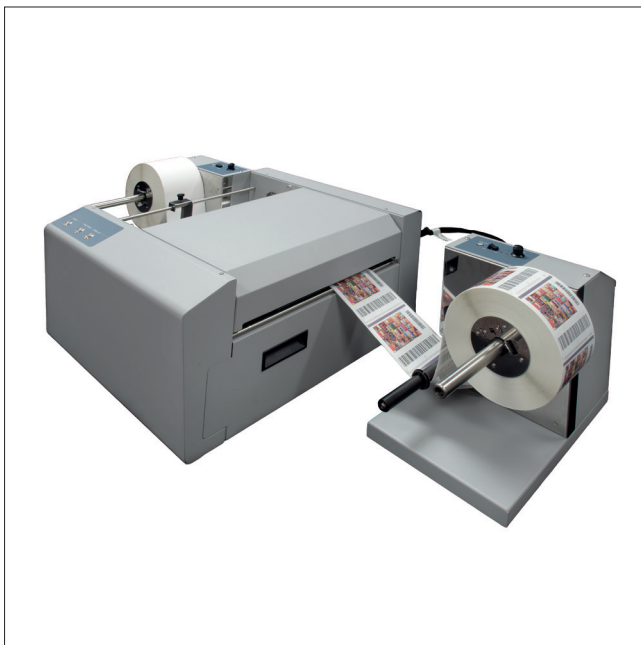

ASTROJET™ M1C

Schnelles Etiketten-Drucksystem mit der Memjet®-Tintentechnologie

Mit einer Geschwindigkeit von 18 m/min druck der ASTROJET™ M1C in einer hervorragenden Druckqualität. Etiketten können vorgeschnitten Stoß an Stoß gedruckt werden.

Highlights

- Einfache Installation, keine speziellen Werkzeuge erforderlich
- Professioneller Endlos Etiketten Farbdruker mit bis zu 1600 DPI
- „Rolle-auf-Rolle“ Zuführung, optional mit Auf-/Abwickler
- Gleiche Geschwindigkeit für Farb- oder Monochrom-Druck
- Integrierte vollautomatische Wartungs- und Reinigungsfunktion

Spezifikationen

Abmessungen (LxBxH)	Drucker: 54 x 54 x 28 cm, Ab-/Aufwickler: Höhe 28 cm x Länge 43 cm x Breite 22 cm
Diagnostik	Via Toolbox auf PC
Druckbereich	216 mm Breite
Druckfarben	CMYK
Druckkopf	Memjet® (austauschbar)
Druckmedien	Rolle oder Endlos (Etiketten oder Papier)
Druckqualität	1600 x 800 oder 1600 x 1600 DPI
Druckverfahren	Memjet® Technologie
Elektrische Anschlüsse	220/240 V AC, 50/60 Hz
Firmware Update	Flash Update via Toolbox auf PC
Geschwindigkeit	15,2 cm/Sek. (beste Qualität), 30,8 cm/Sek. (normale Qualität)
Gewicht	Drucker: 31,8 kg
Kapazität	1 Rolle Etiketten
Leistung	Bis zu 350.000 Etiketten pro Monat
Materialgröße	Etiketten min. 51 mm x 57 mm, max. 229 mm x Endlos Etikettenabstand 3.0 bis 5.0 mm (je nach Beschnittzugabe)
Materialstärke	0,1 mm bis zu 0,3 mm
Mediensensor	Erkennen von Lücken, Loch-Raster, Markierungen
Verbindung/Netzwerk	USB 2.0, Ethernet-Port
Prüfanzeige	Via Toolbox auf PC
Rollengröße	Durchmesser max. 254 mm
Rollenkerngröße	Abwickler: 38 mm u. 76 mm, Aufwickler: 76 mm
Schriftarten	Alle auf dem PC verfügbaren TrueType-Schriftarten
Software	Druckertreiber für alle gängigen Microsoft™ Windows™ Systeme. RIP möglich.
Speicher	64 MB
Tinte	Wasserbasierende Farbstoff-Tinte, 5 Einzeltanks mit je 250 ml (CMYKK)
Tintenstandkontrolle	Via Toolbox auf PC
Zähler	Via Toolbox auf PC